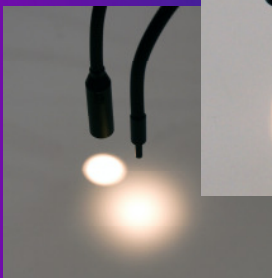

Art.-Nr.: 100-002917

Lichtleiter-Zubehör

Fokussier-Optik *f30*

Technische Daten:	
Gewicht:	0,032kg,
Abmessungen:	Ø: 22mm Länge: 68mm
Öffnungswinkel:	2φ / 2 bis zu ca. 20°
Klemmdurchmesser:	Ø: 13mm
Material:	Aluminium und Glas
Farbe:	schwarz

Passend zu folgenden SL-Lichtleitern ...	Art.-Nr.:
Halbstarr 3-armig 450mm / Ø4,5	100-002913
Halbstarr 2-armig 450mm / Ø4,5	100-002929
Halbstarr 1-armig 450mm / Ø4,5	100-003622
Halbstarr 1-armig 600mm / Ø4,5	100-003873
Halbstarr 2-armig 600mm / Ø4,5	100-003875
Halbstarr 3-armig 600mm / Ø4,5	100-003876
Flexibel 1-armig 800mm / Ø4,5	100-003900
Flexibel 2-armig 800mm / Ø4,5	100-003901
Flexibel 3-armig 800mm / Ø4,5	100-003902
Flexibel 1-armig 1200mm / Ø4,5	100-003903
Flexibel 2-armig 1200mm / Ø4,5	100-003904
Flexibel 3-armig 1200mm / Ø4,5	100-003905
Flexibel 1-armig 1600mm / Ø4,5	100-003906
Flexibel 2-armig 1600mm / Ø4,5	100-003907
Flexibel 3-armig 1600mm / Ø4,5	100-003908
Halbstarr 2-armig 330mm / Ø4,5 Zuleitung 750mm	100-006017

Art.-Nr.: 100-002917

Light Guide Accessories

Focus Optic **f30**

**Technical Specifications:**

Weight:	0,032kg,
Dimensions:	Ø: 22mm Length: 68mm
Aperture angle:	2φ / 2 up to about 20°
Clamping diameter:	Ø: 13mm
Material:	aluminium und glass
Colour:	black