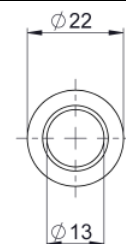

Maßzeichnung: alle Angaben in mm