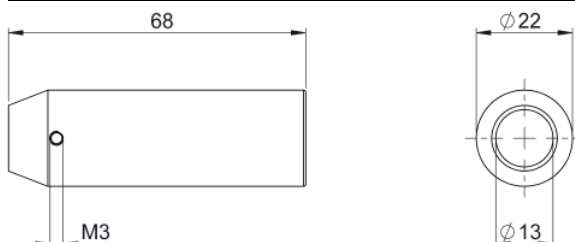

Art.-Nr.: 100-002917

Light Guide Accessories

Focus Optic **f30**

**Technical Specifications:**

Weight:	0,032kg,
Dimensions:	Ø: 22mm Length: 68mm
Aperture angle:	2φ / 2 up to about 20°
Clamping diameter:	Ø: 13mm
Material:	aluminium und glass
Colour:	black

**Suitable to Gooseneck Light Guides...**

**Art.-No.:**

Semi-rigid 3-armed 450mm / Ø4,5	100-002913
Semi-rigid 2-armed 450mm / Ø4,5	100-002929
Semi-rigid 1-armed 450mm / Ø4,5	100-003622
Semi-rigid 1-armed 600mm / Ø4,5	100-003873
Semi-rigid 2-armed 600mm / Ø4,5	100-003875
Semi-rigid 3-armed 600mm / Ø4,5	100-003876
Flexible 1-armed 800mm / Ø4,5	100-003900
Flexible 2-armed 800mm / Ø4,5	100-003901
Flexible 3-armed 800mm / Ø4,5	100-003902
Flexible 1-armed 1200mm / Ø4,5	100-003903
Flexible 2-armed 1200mm / Ø4,5	100-003904
Flexible 3-armed 1200mm / Ø4,5	100-003905
Flexible 1-armed 1600mm / Ø4,5	100-003906
Flexible 2-armed 1600mm / Ø4,5	100-003907
Flexible 3-armed 1600mm / Ø4,5	100-003908
Semi-rigid 2-armed 330mm / Ø4,5 feed line 750mm	100-006017

**Package Contents:**

1x Focus Optic

**Delivery Information:**

Size with packaging: (L x W x H)	140 x 100 x 40mm
Weight with packaging:	0,082kg
Customs tariff number:	90019000
Available:	on stock

**Dimension Drawing: all data in mm**