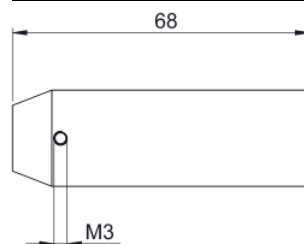

Maßzeichnung: alle Angaben in mm

MADE IN GERMANY

StarLight Sensorik -Lichtleitsysteme GmbH & Co. KG
Allersberger Str. 185 / E2 | D-90461 Nürnberg | Germany
Tel.: +49(911) 46 26 78-10 | Fax: +49(911) 46 26 78-19
info@starlight-sl.de | www.starlight-sl.de
Online-Shops: www.shop.starlight-sl.de | www.norisLED.de